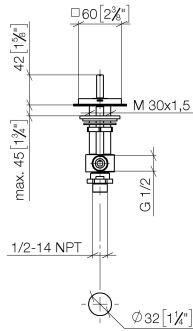

**MEM Rubinetto laterale chiusura senso orario acqua fredda - Dark Platinum
spazzolato**

MEM

20 000 782

- diametro foro 32 mm
- rosetta 60 x 60 mm
- con contrassegno freddo

	Dark Platinum spazzolato	20 000 782-99
	Cromato	20 000 782-00
	Platinato spazzolato	20 000 782-06
	Platinato	20 000 782-08
	Dark Chrome	20 000 782-19
	Ottone spazzolato (Oro 23k)	20 000 782-28
	Champagne spazzolato (Oro 22k)	20 000 782-46
	Champagne (Oro 22k)	20 000 782-47

20 000 782
mm [inches]

Diagramma di portata

Certificati

WRAS_2103001. IAPMO_4976 (4).

20 000 782
Parts for other
finishes can be found
here: Cromato

Elenco delle parti di ricambio

N.	Codice articolo	Denominazione	Quantità necessaria	Tempo di produzione
1	90 20 78 002 04-99	manopola (cold)	1	30
2	90 90 03 133 00 90	parte superiore	1	2
3	04 17 11 058 33 90	parte laterale	1	2
4	04 23 10 032 78 90	set di fissaggio	1	2
5	04 17 11 023 10 90	distributore	1	2
6	09 30 11 059 90	rondella	1	2
7	09 23 10 012 90	dado	1	2