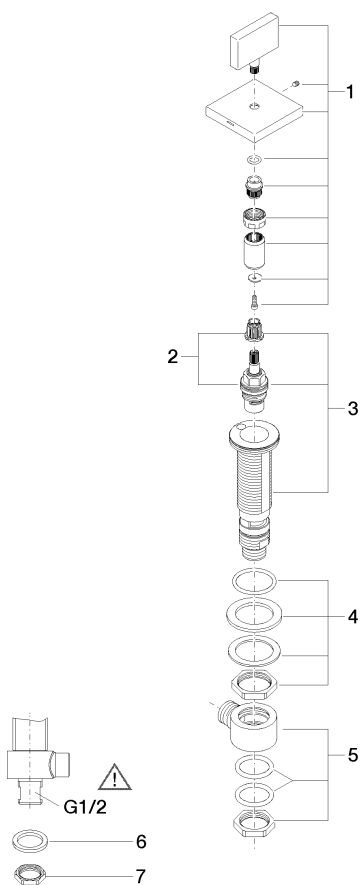

**MEM Rubinetto laterale chiusura senso orario acqua fredda - Dark Platinum
spazzolato**

MEM

20 000 782

- diametro foro 32 mm
- rosetta 60 x 60 mm
- con contrassegno freddo

	Dark Platinum spazzolato	20 000 782-99
	Cromato	20 000 782-00
	Platinato spazzolato	20 000 782-06
	Platinato	20 000 782-08
	Dark Chrome	20 000 782-19
	Ottone spazzolato (Oro 23k)	20 000 782-28
	Champagne spazzolato (Oro 22k)	20 000 782-46
	Champagne (Oro 22k)	20 000 782-47

20 000 782
mm [inches]

Diagramma di portata

Certificati

WRAS_2103001. IAPMO_4976 (4).

20 000 782
Parts for other
finishes can be found
here: Cromato

Elenco delle parti di ricambio

N.	Codice articolo	Denominazione	Quantità necessaria	Tempo di produzione
1	90 20 78 002 04-99	manopola (cold)	1	30
2	90 90 03 133 00 90	parte superiore	1	2
3	04 17 11 058 33 90	parte laterale	1	2
4	04 23 10 032 78 90	set di fissaggio	1	2
5	04 17 11 023 10 90	distributore	1	2
6	09 30 11 059 90	rondella	1	2
7	09 23 10 012 90	dado	1	2